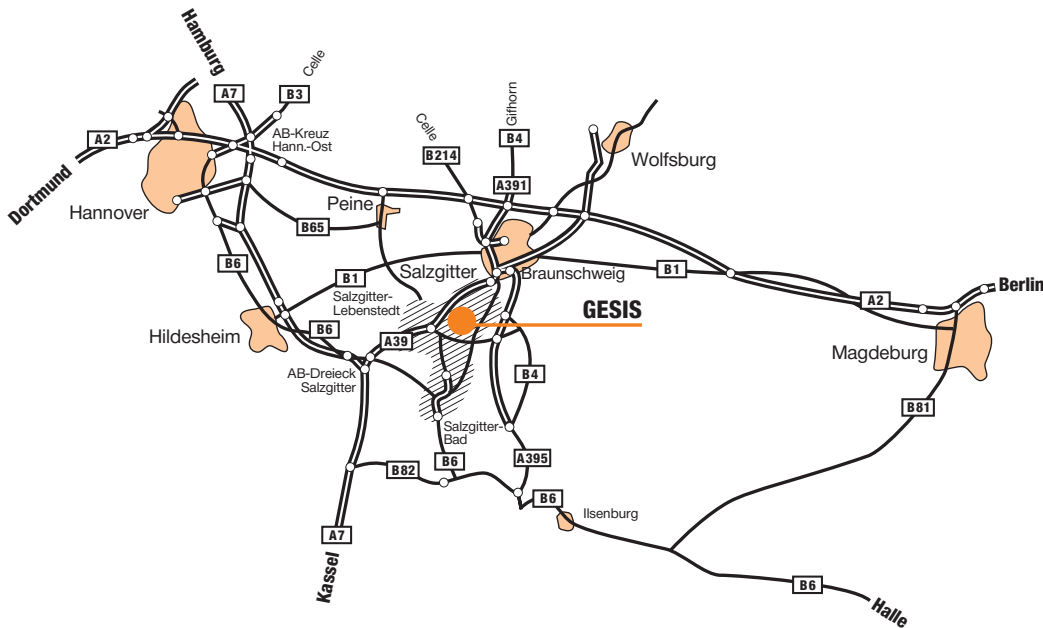

## How to reach the GESIS Gesellschaft für Informationssysteme mbH

Von der A 7 kommend fahren Sie am Dreieck Salzgitter auf die A 39. Nehmen Sie die Abfahrt SZ-Watenstedt (18). Über die zweispurige Industriestraße Mitte gelangen Sie nach ca. 3 km links in die Eisenhüttenstraße. Hier erreichen Sie die GESIS mbH in der Hauptverwaltung der Salzgitter AG.

Von der A 2 aus Hannover fahren Sie am Autobahnkreuz BS Nord auf die A 391, Richtung Salzgitter, weiter auf der A 39 bis zur Abfahrt SZ-Thiede (16) und von hier direkt auf die Eisenhüttenstraße. Aus Berlin fahren Sie am Autobahnkreuz Wolfsburg/Königslutter auf die A 39, Richtung Salzgitter bis zur Abfahrt SZ-Thiede (16) und von hier direkt auf die Eisenhüttenstraße.

**Arriving on the A 7** take the A 39 at the Salzgitter junction. Take the exit SZ-Watenstedt (18). Drive along the two-lane Industriestraße Mitte for about 3 km and turn left into Eisenhüttenstraße. You will find the GESIS mbH in the headquarters of Salzgitter AG.

**Arriving on the A 2** from Hannover, take the exit BS Nord to the A 391 towards Salzgitter, continue on the A 39 to the SZ-Thiede exit (16) from there directly on to the Eisenhüttenstraße. From Berlin, take the exit at the junction Wolfsburg/Königslutter to the A 39 towards Salzgitter to the SZ-Thiede exit (16) from there directly on to the Eisenhüttenstraße.