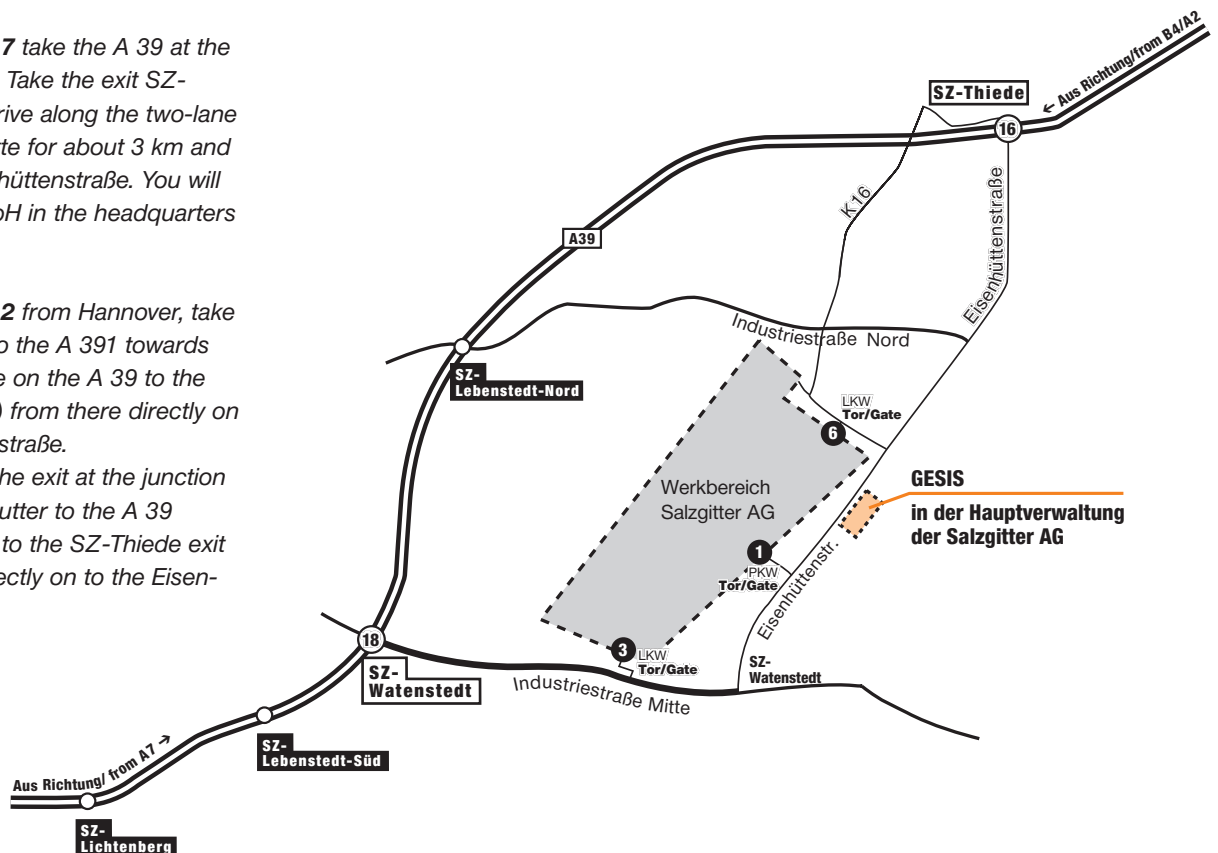

## How to reach the GESIS Gesellschaft für Informationssysteme mbH

Von der A 7 kommend fahren Sie am Dreieck Salzgitter auf die A 39. Nehmen Sie die Abfahrt SZ-Watenstedt (18). Über die zweispurige Industriestraße Mitte gelangen Sie nach ca. 3 km links in die Eisenhüttenstraße. Hier erreichen Sie die GESIS mbH in der Hauptverwaltung der Salzgitter AG.

Von der A 2 aus Hannover fahren Sie am Autobahnkreuz BS Nord auf die A 391, Richtung Salzgitter, weiter auf der A 39 bis zur Abfahrt SZ-Thiede (16) und von hier direkt auf die Eisenhüttenstraße. Aus Berlin fahren Sie am Autobahnkreuz Wolfsburg/Königslutter auf die A 39, Richtung Salzgitter bis zur Abfahrt SZ-Thiede (16) und von hier direkt auf die Eisenhüttenstraße.

**Arriving on the A 7** take the A 39 at the Salzgitter junction. Take the exit SZ-Watenstedt (18). Drive along the two-lane Industriestraße Mitte for about 3 km and turn left into Eisenhüttenstraße. You will find the GESIS mbH in the headquarters of Salzgitter AG.

**Arriving on the A 2** from Hannover, take the exit BS Nord to the A 391 towards Salzgitter, continue on the A 39 to the SZ-Thiede exit (16) from there directly on to the Eisenhüttenstraße. From Berlin, take the exit at the junction Wolfsburg/Königslutter to the A 39 towards Salzgitter to the SZ-Thiede exit (16) from there directly on to the Eisenhüttenstraße.